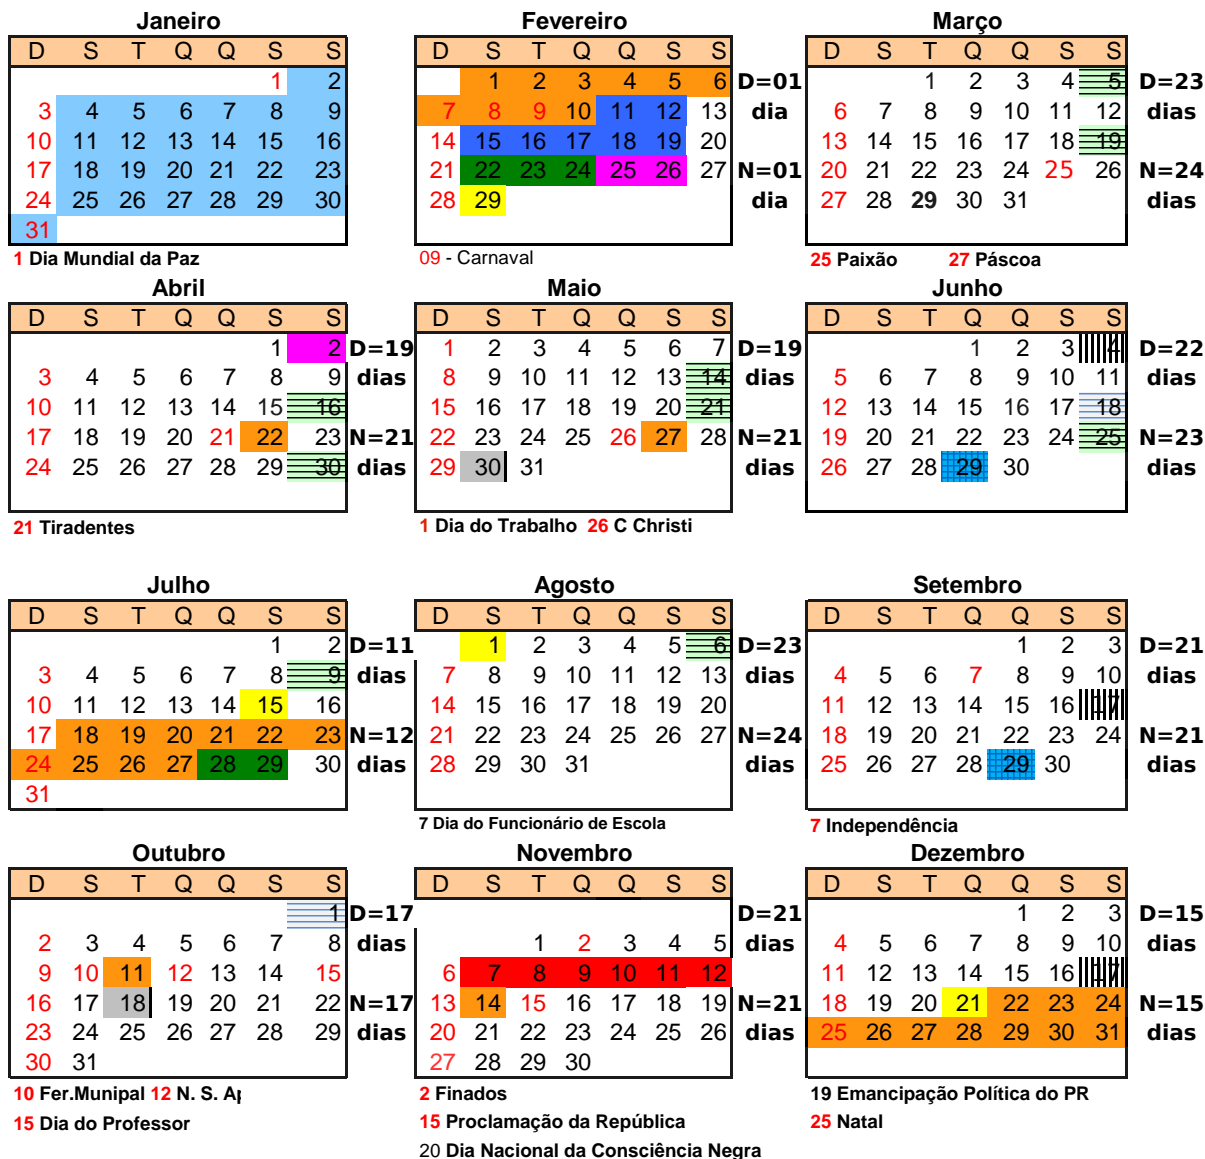

**CALENDÁRIO ESCOLAR - 2016**

- Início/Término das aulas
- Planejamento/Replanejamento
- Férias
- Recesso
- Semana Pedagógica
- Distribuição de aulas
- Conselhos de Classe
- Reuniões Pedagógicas
- Formação Continuada
- Complementação de carga horária no período noturno, sendo dia 05/03/2016 também para o período diurno.
- PEP Plano de Abandono da Brigada
- Semana Integração Escola x Comunidade sendo **12 de novembro META A** e reposição do dia 11/10/2016.

Férias Discentes	
MÊS	DIAS
janeiro	30
fevereiro	28
julho	12
dezembro	10
recesso	4
<b>Total</b>	<b>84</b>

Férias/Recesso/Docentes	
MÊS	DIAS
janeiro/ férias	30
fevereiro/recesso	10
julho	10
outros recessos	4
dezembro	10
<b>Total</b>	<b>64</b>